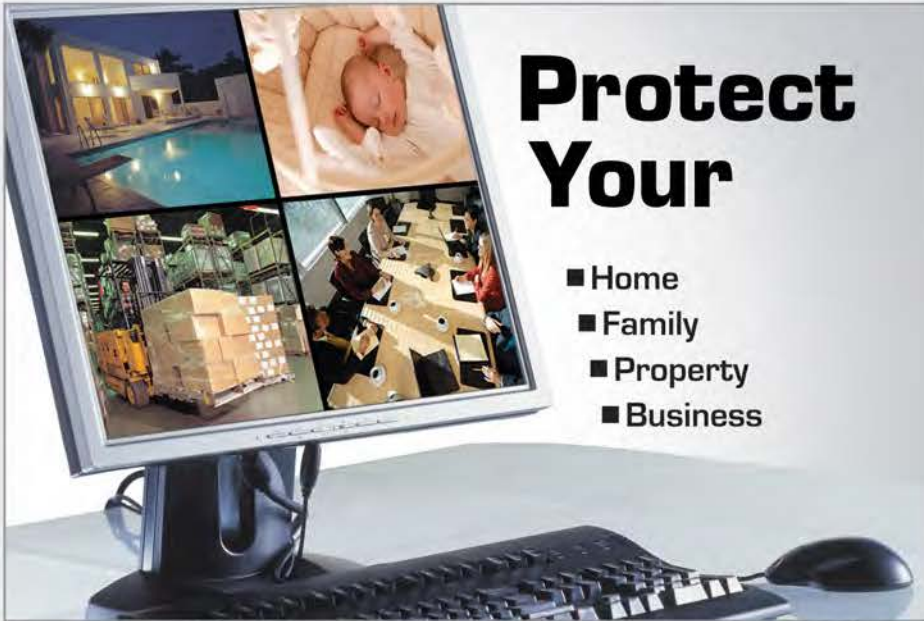

Protect Your

- Home
- Family
- Property
- Business

IP Camera Networking Solution

Home Monitoring

(TV-IP110W)

Family Monitoring

(TV-IP110W)

Wireless N Gigabit Router
(TEW-633GR)

Internet

Cable/DSL Modem

Property Monitoring
(TV-IP110)

Business Monitoring
(TV-IP110)

54Mbps 10/100Mbps

Wireless Internet Camera Server

The Wireless Internet Camera Server transmits real-time high quality video over the Internet wirelessly. View your camera from any Internet connection. Complimentary SecurView camera management software provides advanced monitoring of up to 16 cameras to protect what you value most.

Ce serveur pour caméra internet sans fil transmet de la vidéo haute qualité en temps réel sur internet et sans fil. Visualisez les images de votre caméra à partir de n'importe quelle connexion Internet. Le logiciel de gestion de la caméra SecurView fourni gratuitement vous offre des fonctions avancées permettant de contrôler jusque 16 caméras pour mieux protéger ce que vous chérissez le plus.

El servidor de cámara de Internet transmite vídeos en tiempo real de alta calidad por Internet de manera inalámbrica. Visualice su cámara desde cualquier conexión a Internet. El software complementario para la gestión de la cámara SecurView ofrece monitorización avanzada de hasta 16 cámaras para proteger sus bienes más preciados.

Der drahtlose Internet-Kameraserver überträgt hochwertige Videodaten drahtlos in Echtzeit über das Internet. Sie können die Kamerabilder über eine beliebige Internetverbindung anzeigen lassen. Die kostenlose Kameramanagementsoftware SecurView bietet Ihnen außerdem die Möglichkeit, über bis zu 16 Kameras all das zu überwachen, was Ihnen besonders wichtig ist.

Il Video Server Internet Wireless trasmette in tempo reale video di alta qualità su Internet senza fili. Visualizza la tua telecamera da qualsiasi collegamento a Internet. Un software in omaggio per la gestione della telecamera SecurView fornisce un monitoraggio avanzato fino a 16 telecamere per proteggere quello che voi ritenete più importante.

O Servidor de Câmera Internet Wireless transmite vídeos de alta qualidade em tempo real pela Internet de modo wireless. Visualize sua câmera a partir de qualquer conexão de Internet. O software complementar de gerenciamento de câmera, SecurView, proporciona monitoramento avançado de até 16 câmeras para proteger o que você valoriza mais.

Беспроводная Интернет камера-сервер передает беспроводным путем через Интернет высококачественное видео в реальном времени. То, что показывает камера, можно увидеть из любого места, где есть подключение к Интернету. Дополнительная программа SecurView для управления камерой открывает дополнительные возможности управления максимум 16 камерами для защиты того, что вам так дорого.

3-Year Warranty

24/7 Technical Support
www.trendnet.com/support

TV-IP110W

7 10931130338 4