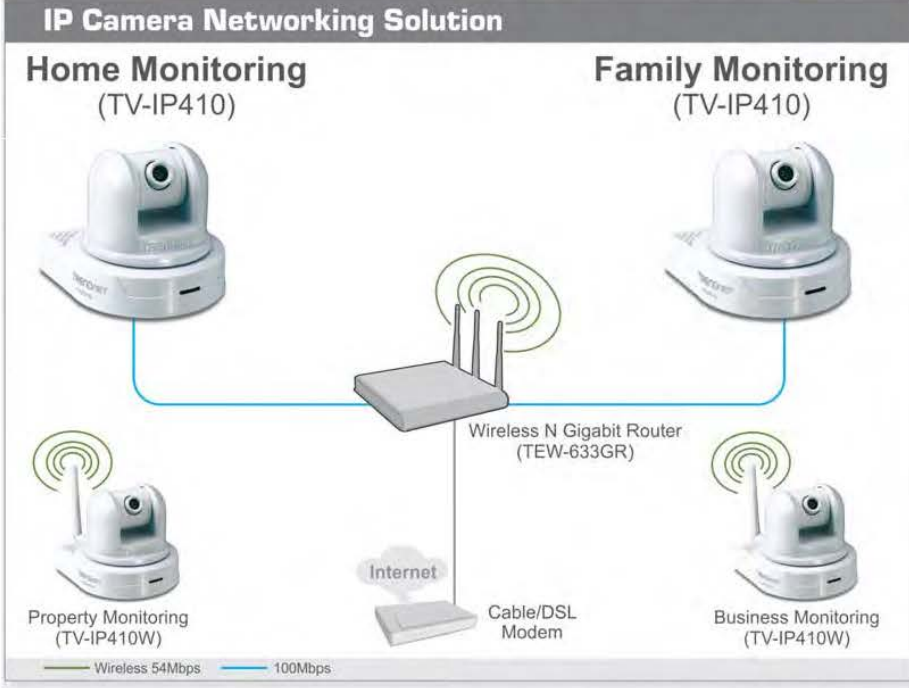

24/7 Technical Support
www.trendnet.com/support
3-Year Warranty