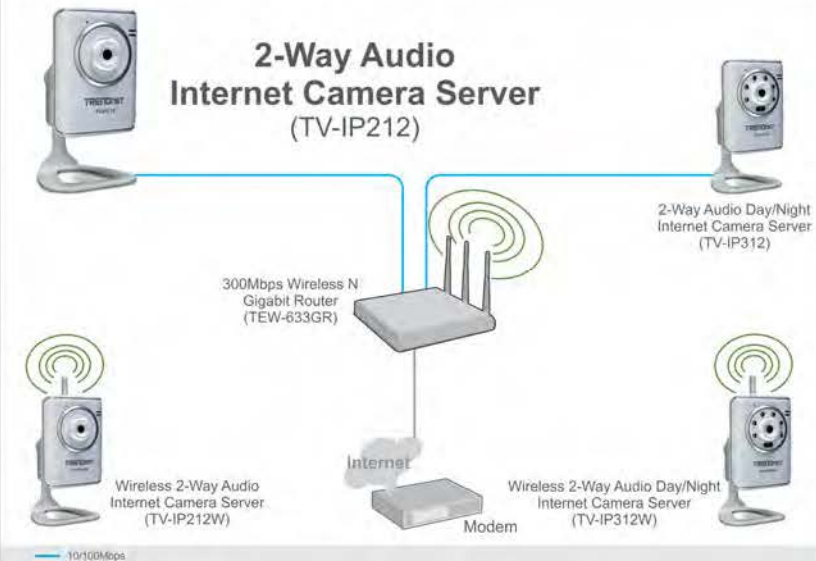

IP Camera Networking Solution