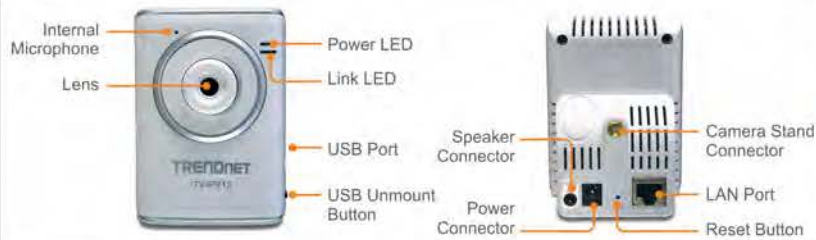

IP Camera Networking Solution

Related Products

2-Way Audio Internet Camera Server

3-Year Warranty

24/7 Technical Support
www.trendnet.com/support